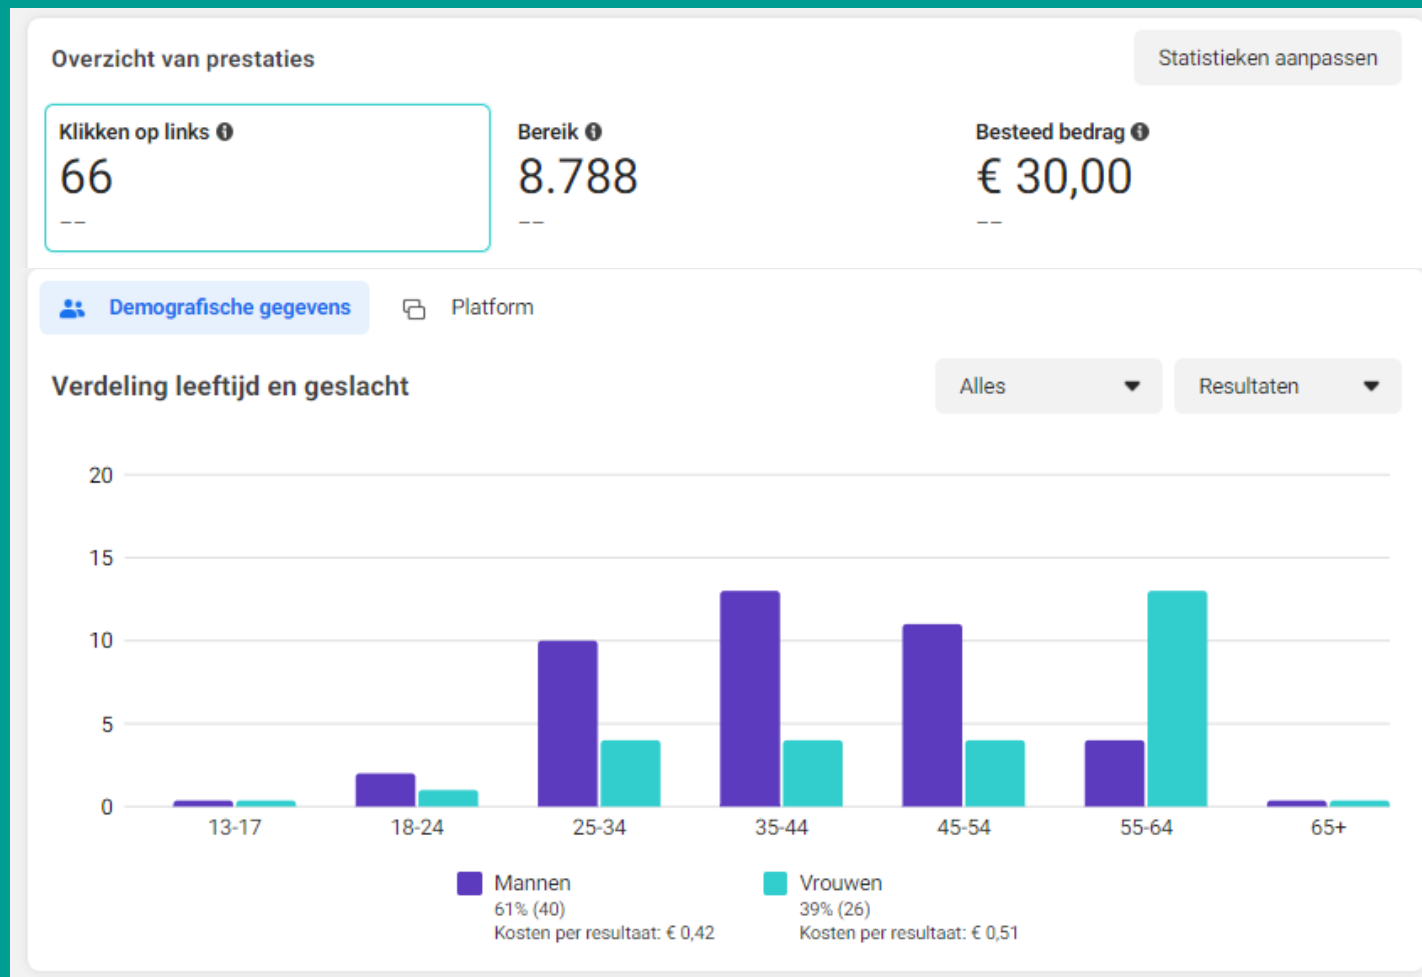

België

Deinze, Flemish Region +17km

Zomergem, Flemish Region +17km

Opnemen Locaties zoeken Bladeren

Locaties in bulk toevoegen

Leeftijd

23 60

STELLEN WE SAMEN IN